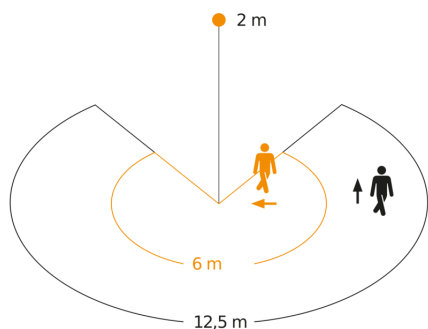

Technische gegevens

Afmetingen (L x B x H)	195 x 195 x 198 mm	Reikwijdte tangentiaal	r = 12,5 m (368 m ²)
Met lampjes	Ja, led-lampjes	schakelzones	442 schakelzones
Met bewegingsmelder	Ja	Schemerschakelaar	Ja
Fabrieksgarantie	5 jaar	Lichtstroom totaal product	1642 lm
Instellingen via	Bluetooth Mesh	gemeten Lichtstroom (360°)	1642 lm
Variant	met bewegingsmelder & Bluetooth - antraciet	Totale efficiëntie van het product	109 lm/W
VPE1, EAN	4007841093938	Kleurtemperatuur	3000 K
Toepassing, plaats	Buiten	Levensduur led L70B50 (25°)	> 60000
Toepassing, ruimte	tuin, entree, tuin & oprit, magazijn, rondom het huis, sporthal, terras / balkon	Soft-lightstartfunctie	Nee
kleur	antraciet	Permanente verlichting	inschakelbaar
Incl. hoekwandhouder	Nee	Functies	Bewegingssensor, Lichtsensor
Montageplaats	wand	Schemerinstelling	2 – 2000 lx
		Tijdinstelling	5 s – 60 Min.
		basislichtfunctie	Nee

Hoofdlicht instelbaar	Nee
Schemerinstelling Teach	Ja
Koppeling	Ja
Soort koppeling	Sensor/slave, Master/master
Koppeling via	Bluetooth Mesh
Vermogen	15,1 W
R9-Farbwiedergabeindex	18
Optimale montagehoogte	2 m
Registratiehoek	270 °
App	STEINEL Connect App
Product categorie	Sensor-LED-buitenspot
Energie-efficiëntieklasse lichtbron	F

Maten

Mogelijke montagehoogte: 1,80 m - 6,00 m
Oranje: radiaal
Zwart: tangentiaal

aansluitschema master/master Bluetooth