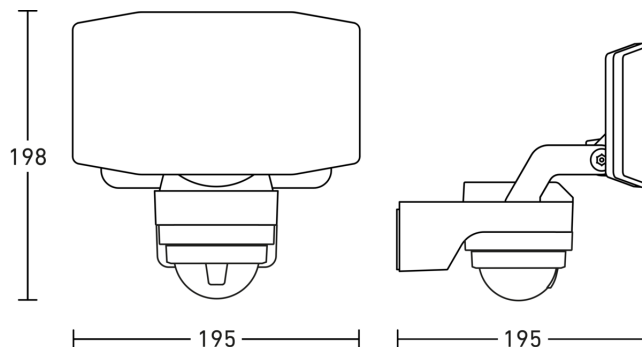

Technische gegevens

Afmetingen (L x B x H)	195 x 195 x 198 mm	Reikwijdte tangentiaal	r = 12,5 m (368 m ²)
Met lampjes	Ja, led-lampjes	schakelzones	442 schakelzones
Met bewegingsmelder	Ja	Schemerschakelaar	Ja
Fabrieksgarantie	5 jaar	Lichtstroom totaal product	1642 lm
Instellingen via	Bluetooth Mesh	gemeten Lichtstroom (360°)	1642 lm
Variant	met bewegingsmelder & Bluetooth - antraciet	Totale efficiëntie van het product	109 lm/W
VPE1, EAN	4007841093938	Kleurtemperatuur	3000 K
Toepassing, plaats	Buiten	Levensduur led L70B50 (25°)	> 60000
Toepassing, ruimte	tuin, entree, tuin & oprit, magazijn, rondom het huis, sporthal, terras / balkon	Soft-lightstartfunctie	Nee
kleur	antraciet	Permanente verlichting	inschakelbaar
Incl. hoekwandhouder	Nee	Functies	Bewegingssensor, Lichtsensor
Montageplaats	wand	Schemerinstelling	2 – 2000 lx
		Tijdinstelling	5 s – 60 Min.
		basislichtfunctie	Nee

XLED PRO Expanse SC

met bewegingsmelder & Bluetooth - antraciet
EAN 4007841 093938
art.nr. 093938

Technische gegevens

Montage	Op de muur, Wand
Slagvastheid	IK03
Bescherming	IP54
Beschermingsklasse	II
Omgevingstemperatuur	van -20 tot 40 °C
Materiaal van de behuizing	Polycarbonaat
Stroomtoevoer	220 – 240 V / 50 – 60 Hz
Montagehoogte max.	6,00 m
Slavemodus instelbaar	Ja
Onderkruipbescherming	Ja
verkleining van de registratiehoek per segment mogelijk	Ja
Elektronische instelling	Ja
Mechanische instelling	Nee
Reikwijdte radiaal	r = 6 m (85 m ²)

Hoofdlicht instelbaar	Nee
Schemerinstelling Teach	Ja
Koppeling	Ja
Soort koppeling	Sensor/slave, Master/master
Koppeling via	Bluetooth Mesh
Vermogen	15,1 W
R9-Farbwiedergabeindex	18
Optimale montagehoogte	2 m
Registratiehoek	270 °
App	STEINEL Connect App
Product categorie	Sensor-LED-buitenspot
Energie-efficiëntieklasse lichtbron	F

Maten

Mogelijke montagehoogte: 1,80 m - 6,00 m
Oranje: radiaal
Zwart: tangentiaal

aansluitschema master/master Bluetooth